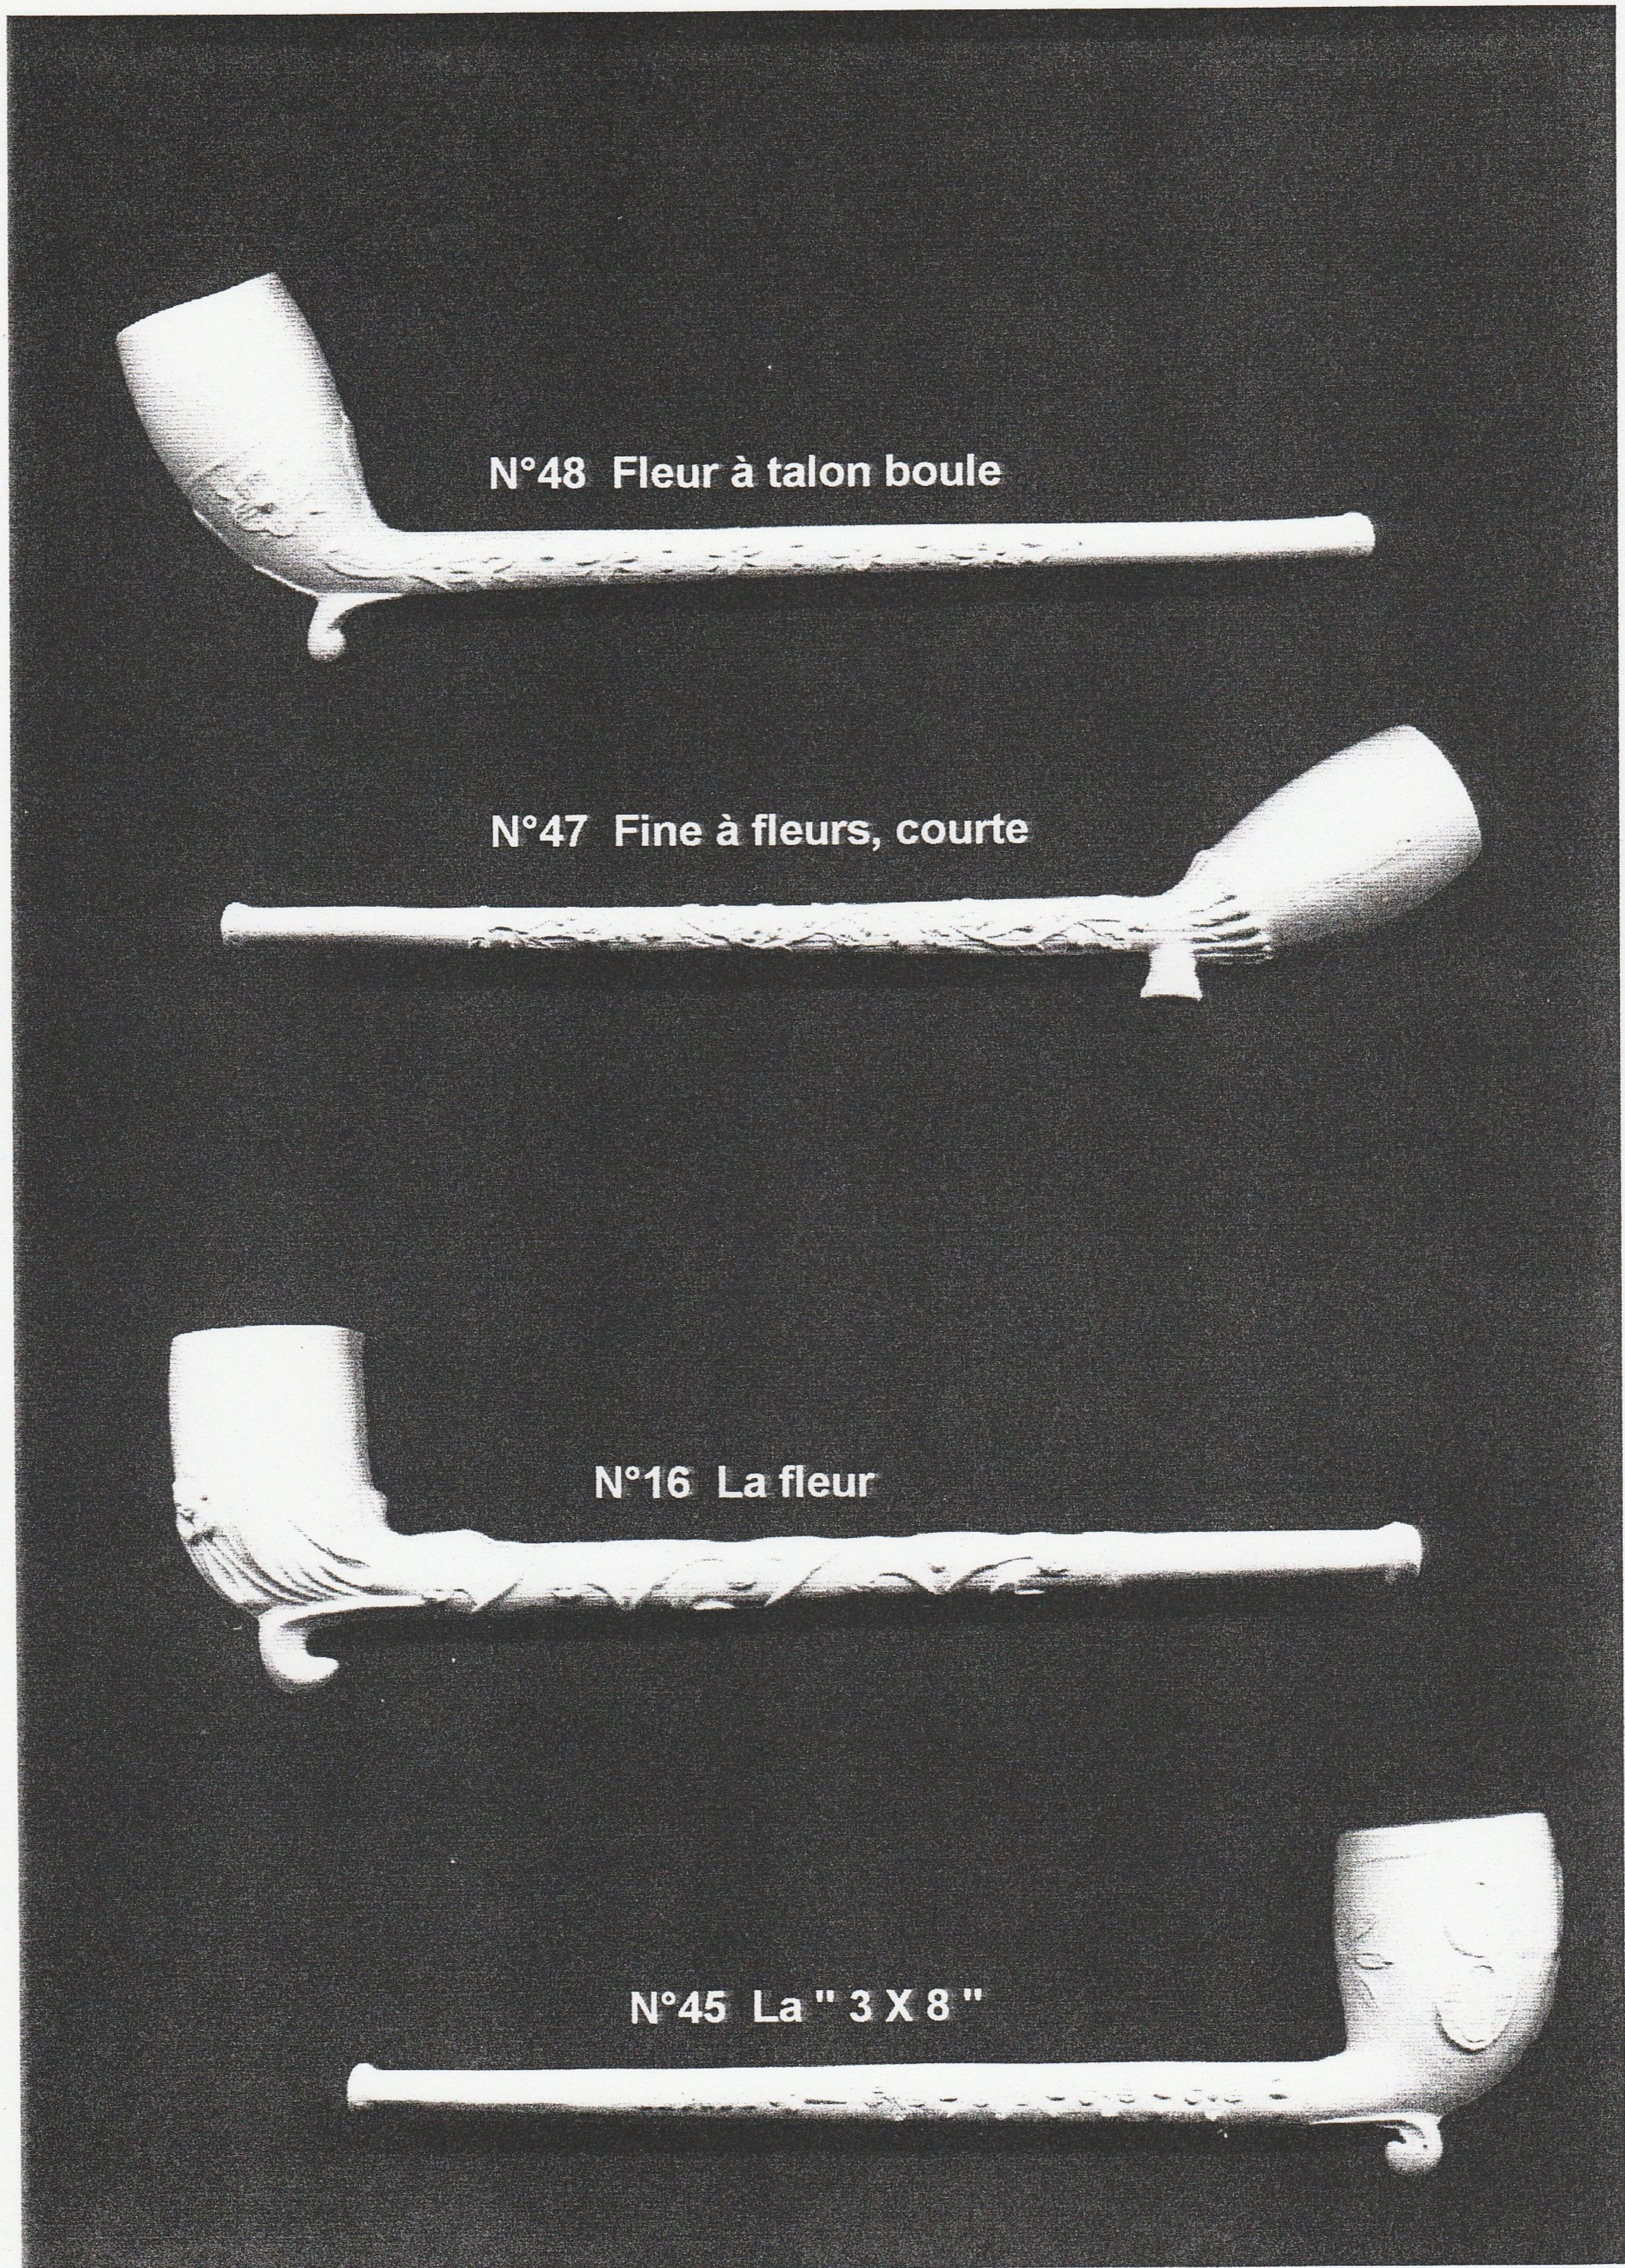

Catalogue des pipes en terre

N°48 Fleur à talon boule

N°47 Fine à fleurs, courte

N°16 La fleur

N°45 La " 3 X 8 "

Piperie Léonard d'Andenelle

Rue Cuvelier, n° 5, B-5300, ANDENNE - Tél.: 085/84.12.74 - Fax.: 085/84.52.03

Notre site Internet : www.keramos.com - E-mail: info@keramos.com