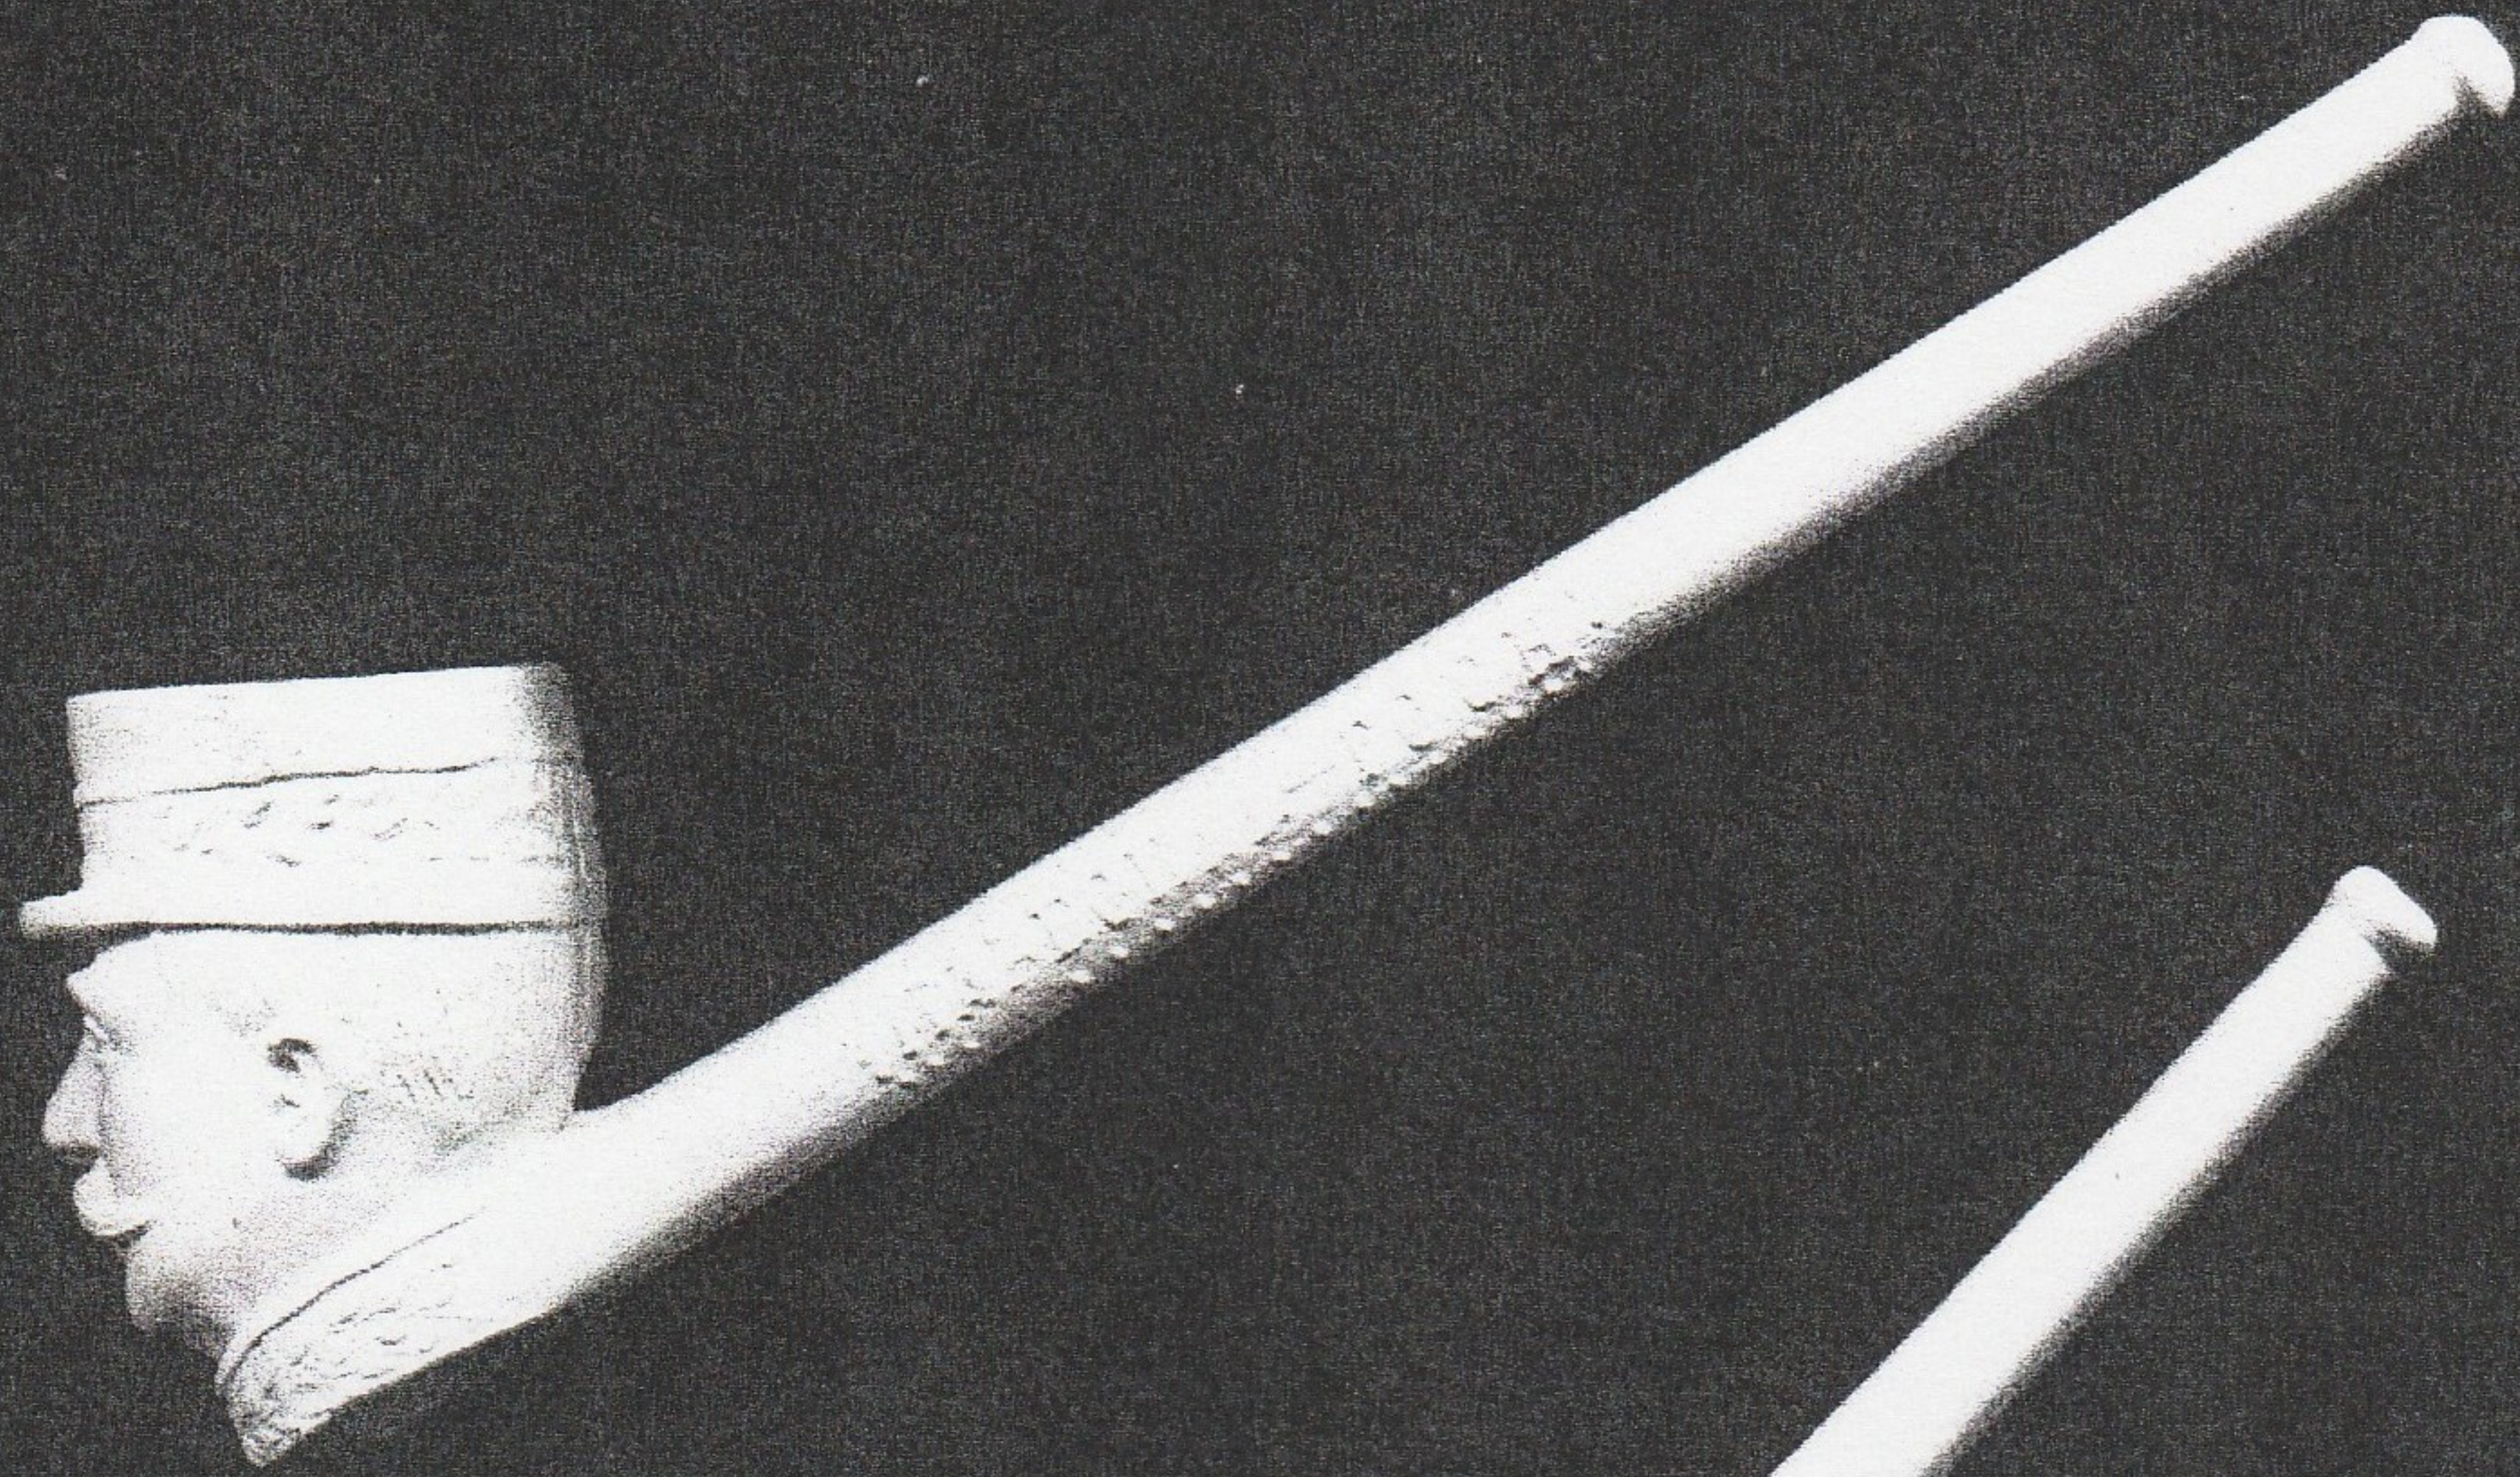

N°66' Le bourre pipe émaillé

Catalogue des pipes en terre

N°8 Maréchal Foch