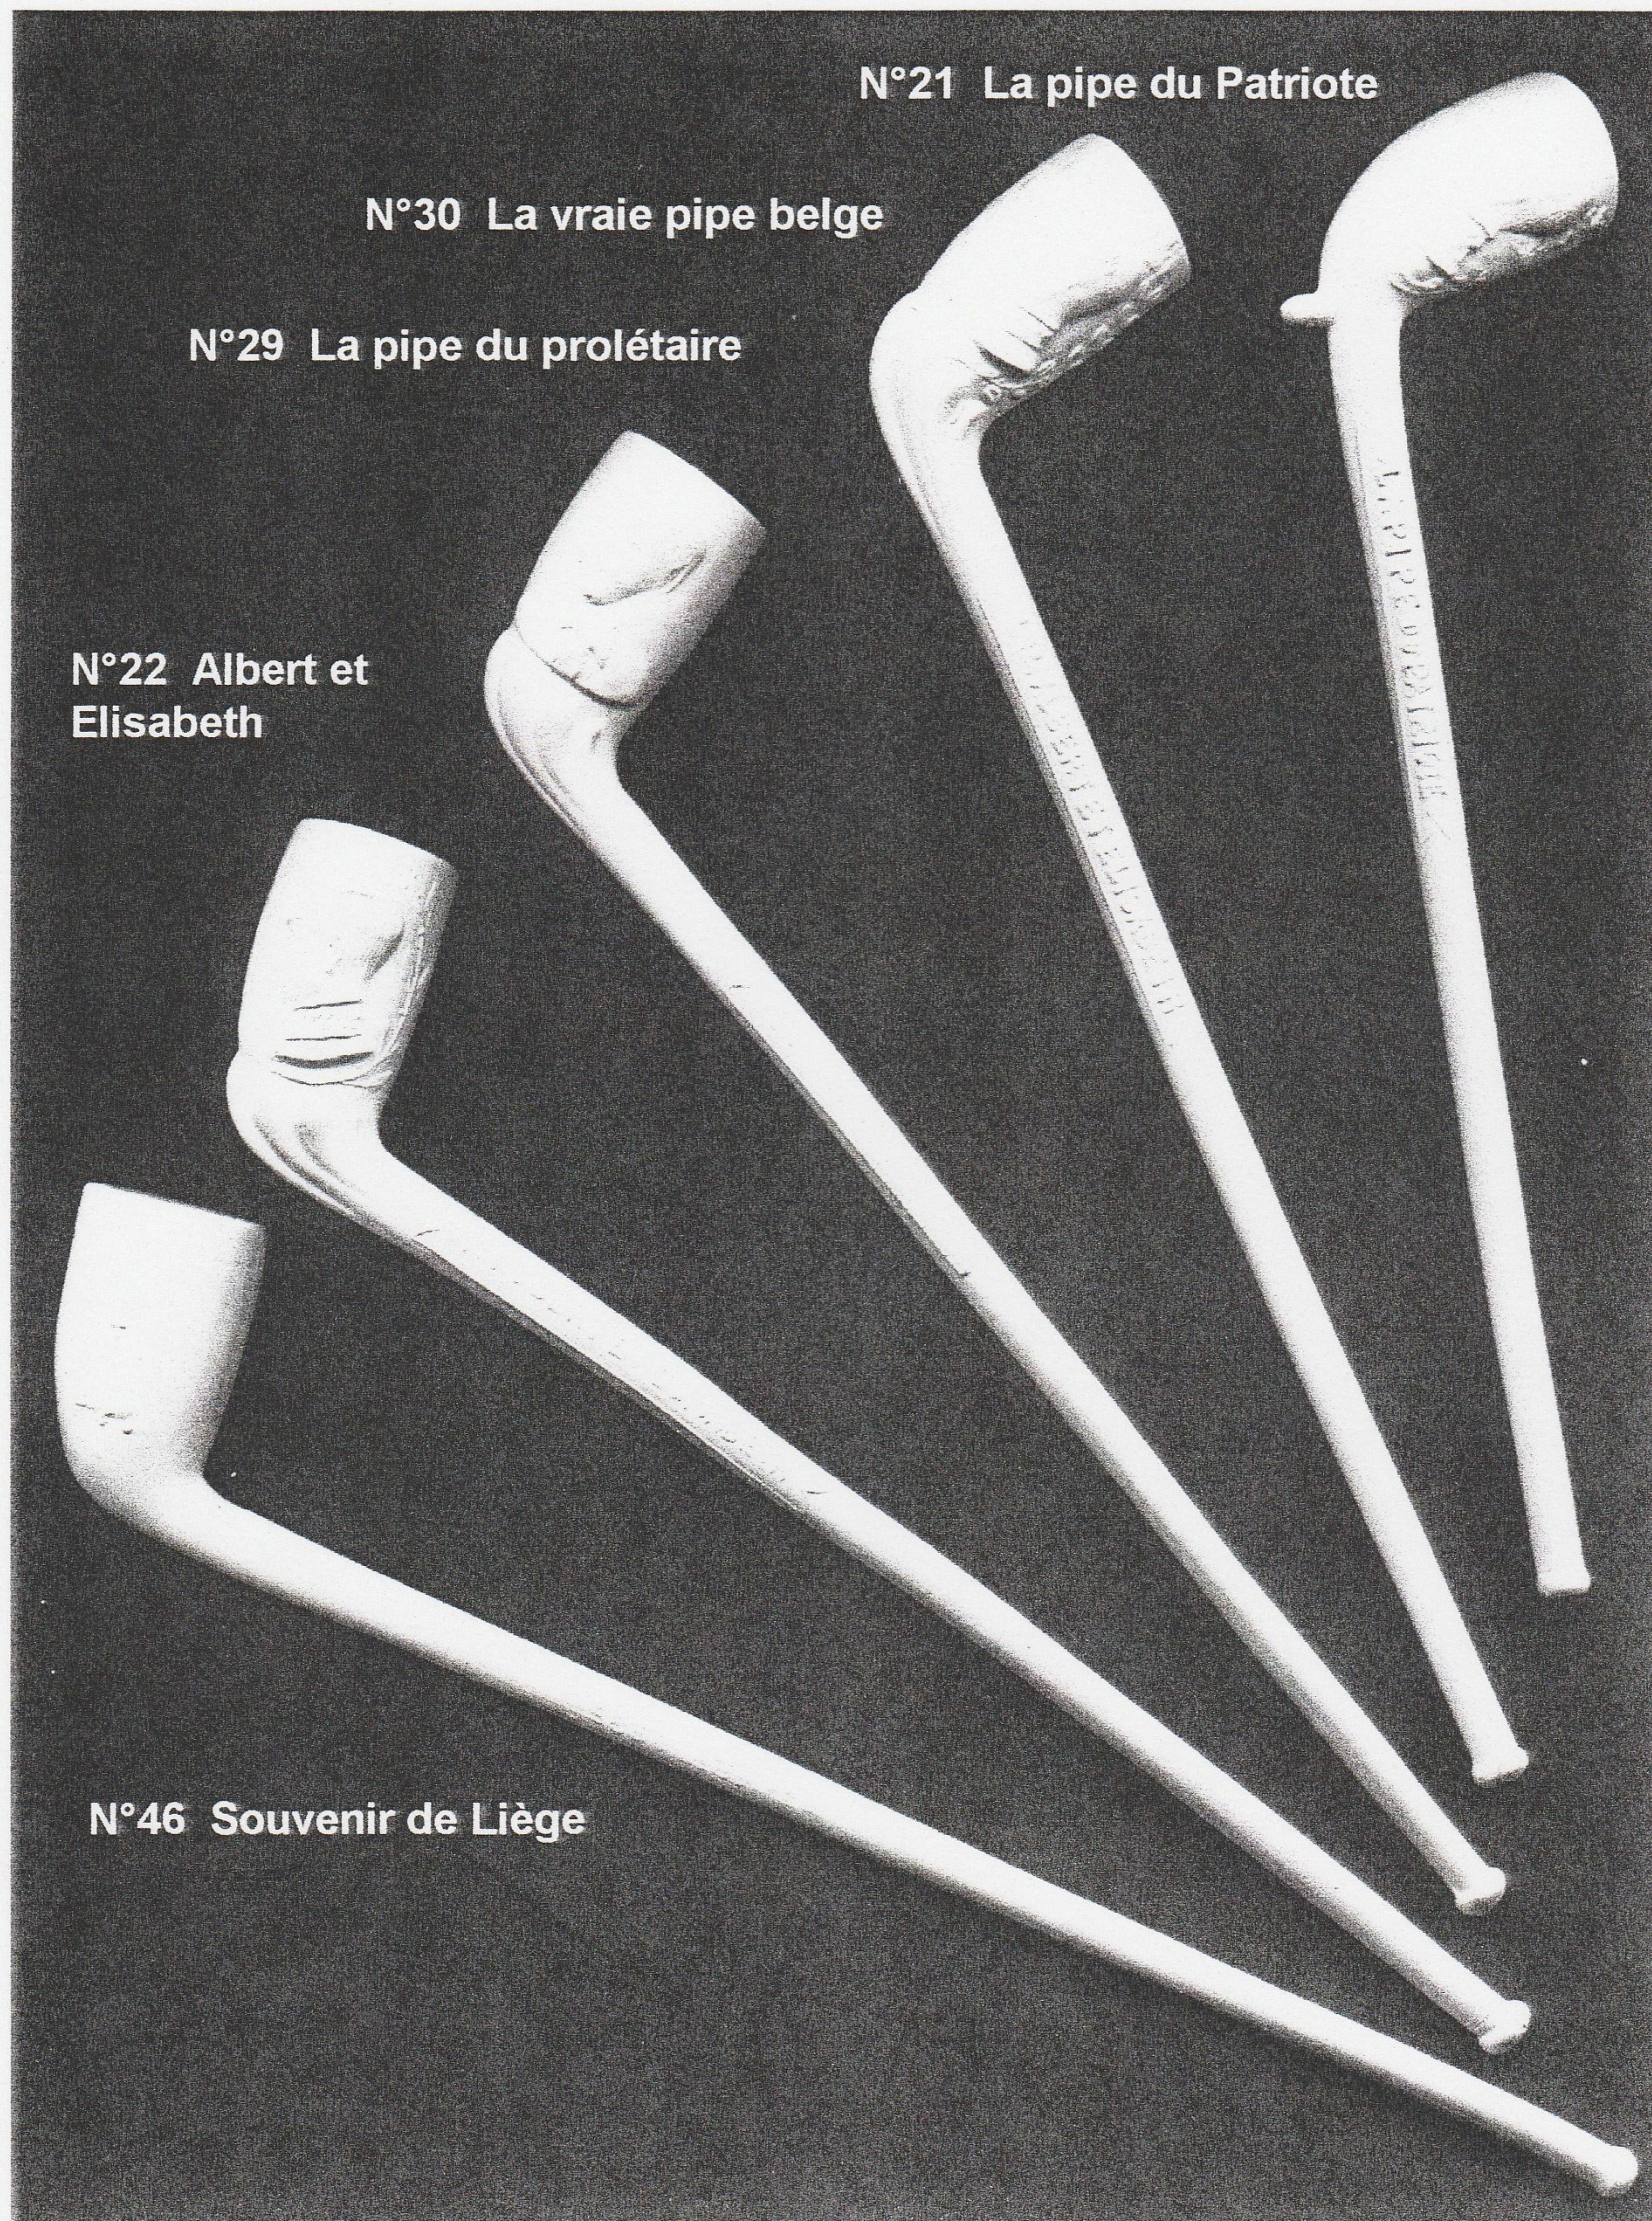

Catalogue des pipes en terre

N°21 La pipe du Patriote

N°30 La vraie pipe belge

N°29 La pipe du prolétaire

N°22 Albert et Elisabeth

N°46 Souvenir de Liège

Piperie Léonard d'Andenelle

Rue Cuvelier, n° 5, B-5300, ANDENNE - Tél.: 085/84.12.74 - Fax.: 085/84.52.03

Notre site Internet : www.keramos.com - E-mail: info@keramos.com