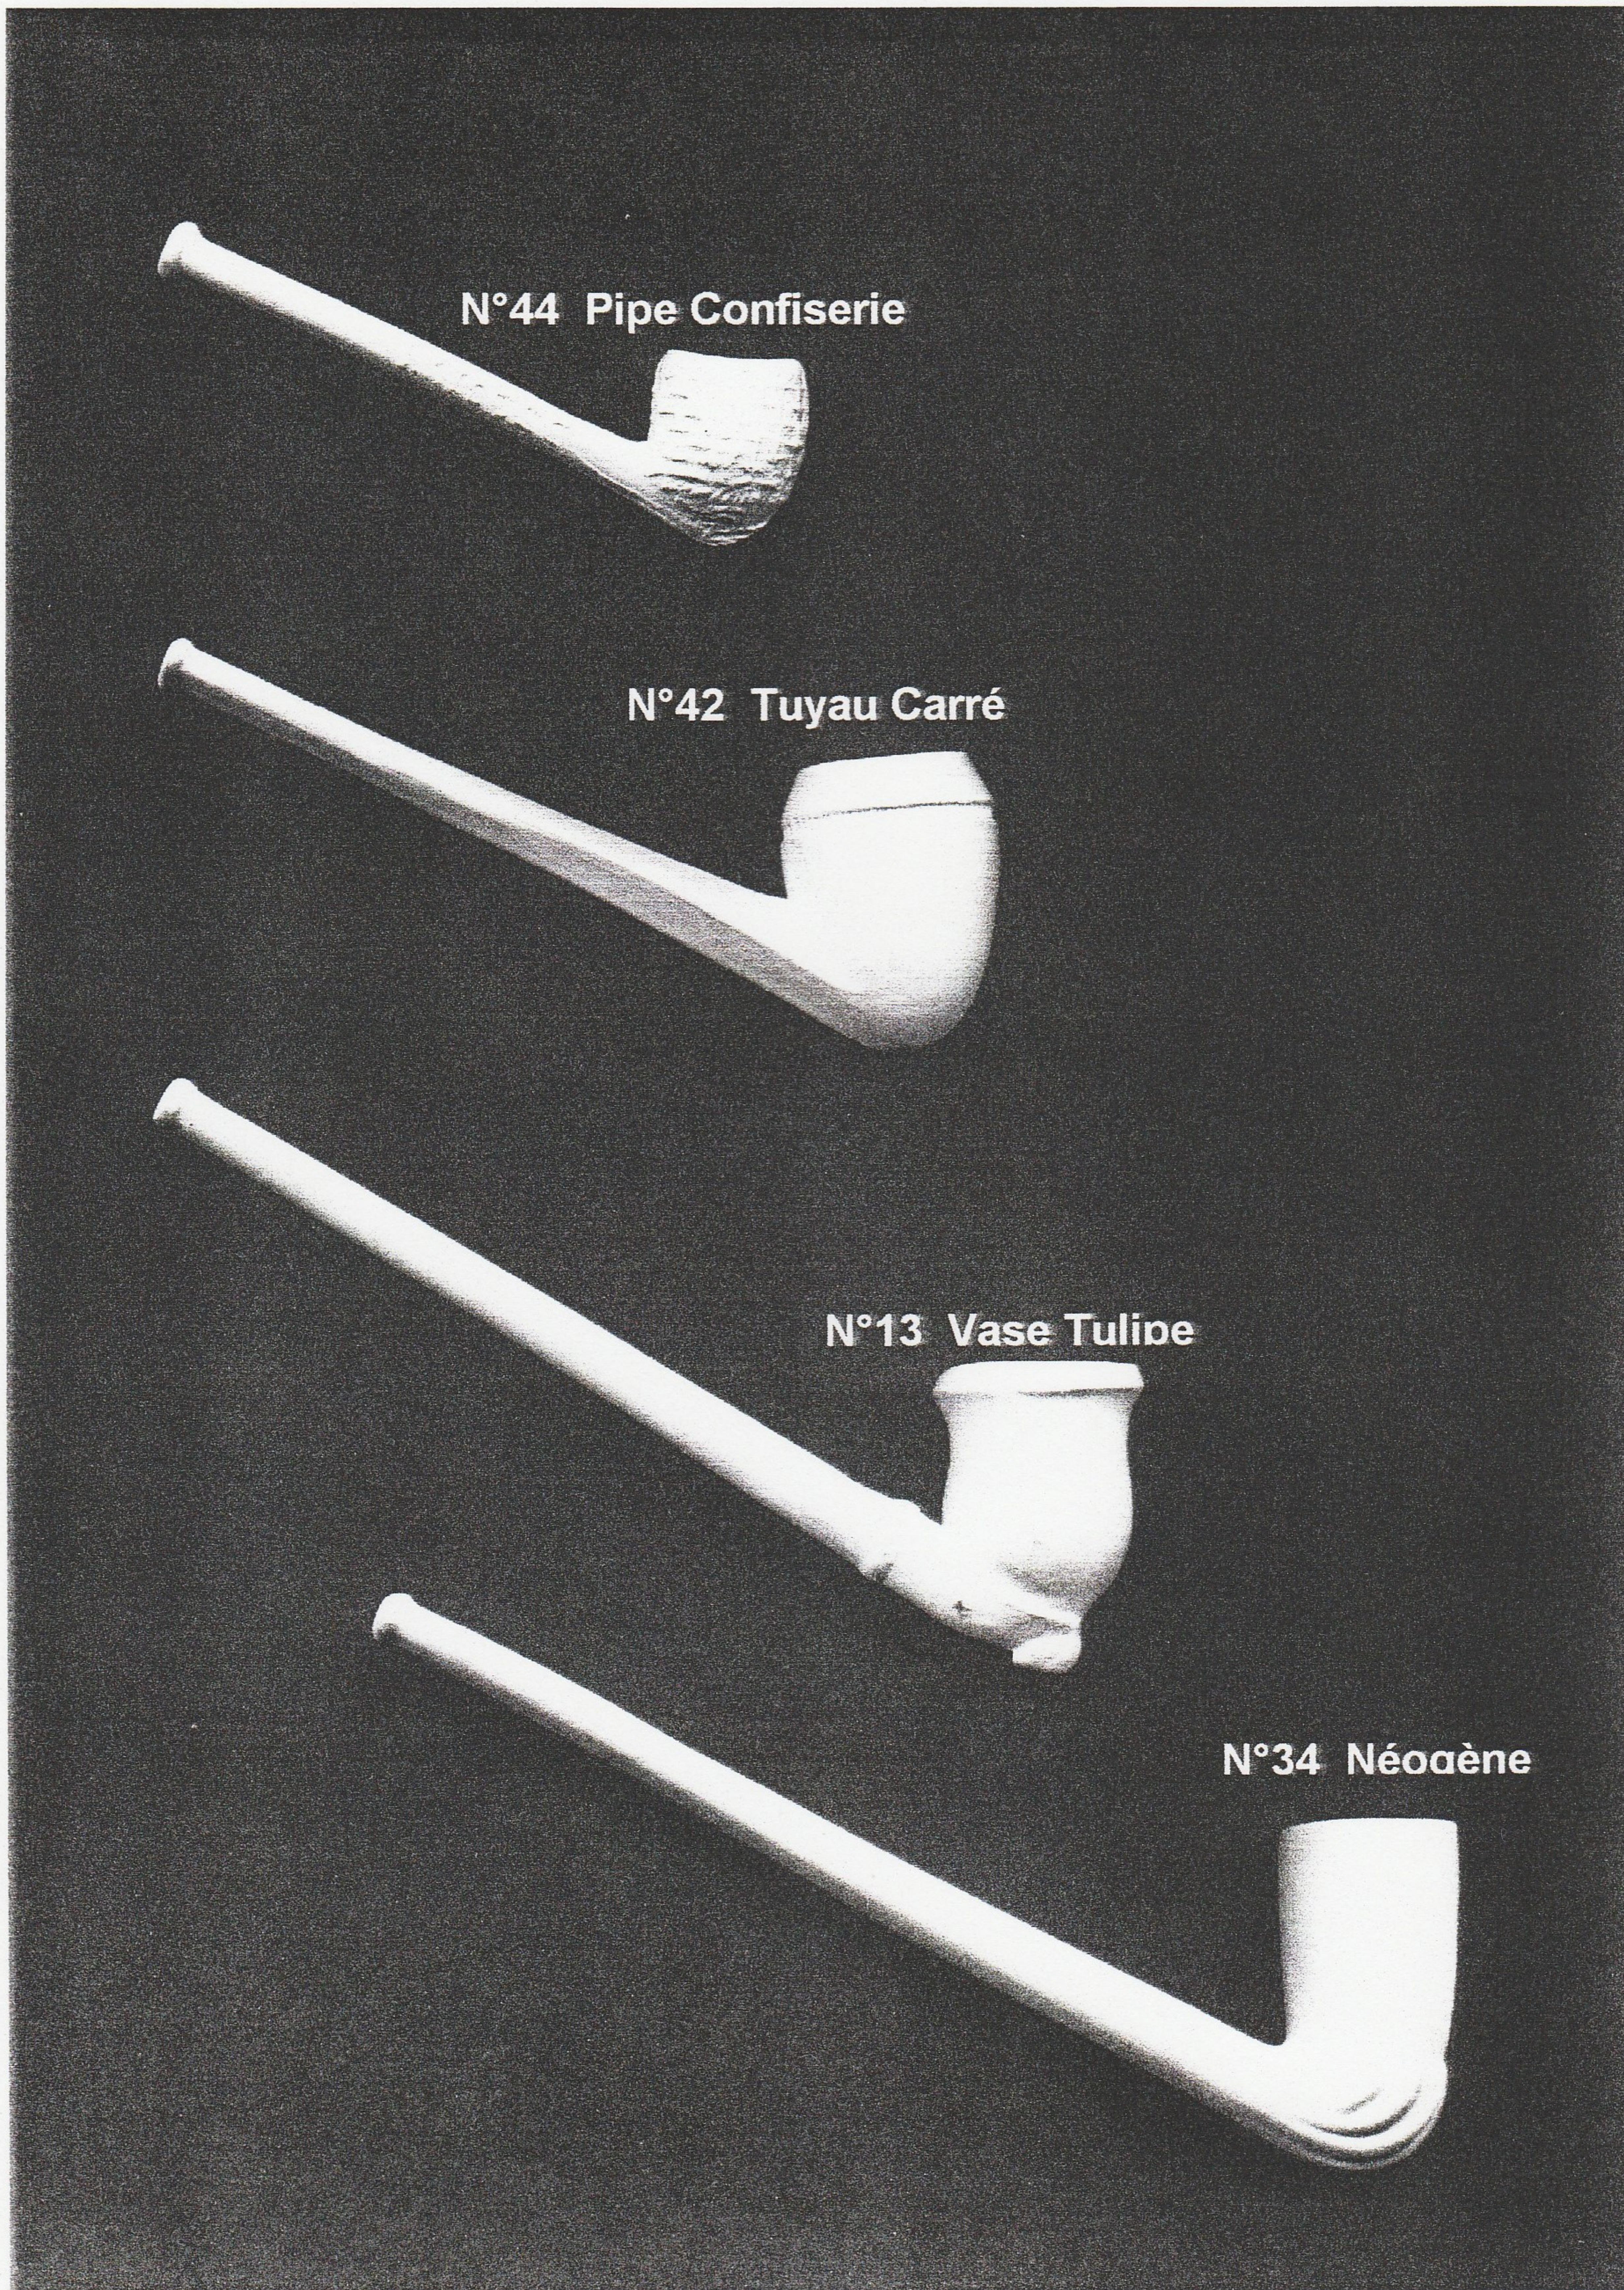

Catalogue des pipes en terre

N°44 Pipe Confiserie

N°42 Tuyau Carré

N°13 Vase Tulipe

N°34 Néoaène

Piperie Léonard d'Andenelle

Rue Cuvelier, n° 5, B-5300, ANDENNE - Tél.: 085/84.12.74 - Fax.: 085/84.52.03

Notre site Internet : www.keramos.com - E-mail: info@keramos.com