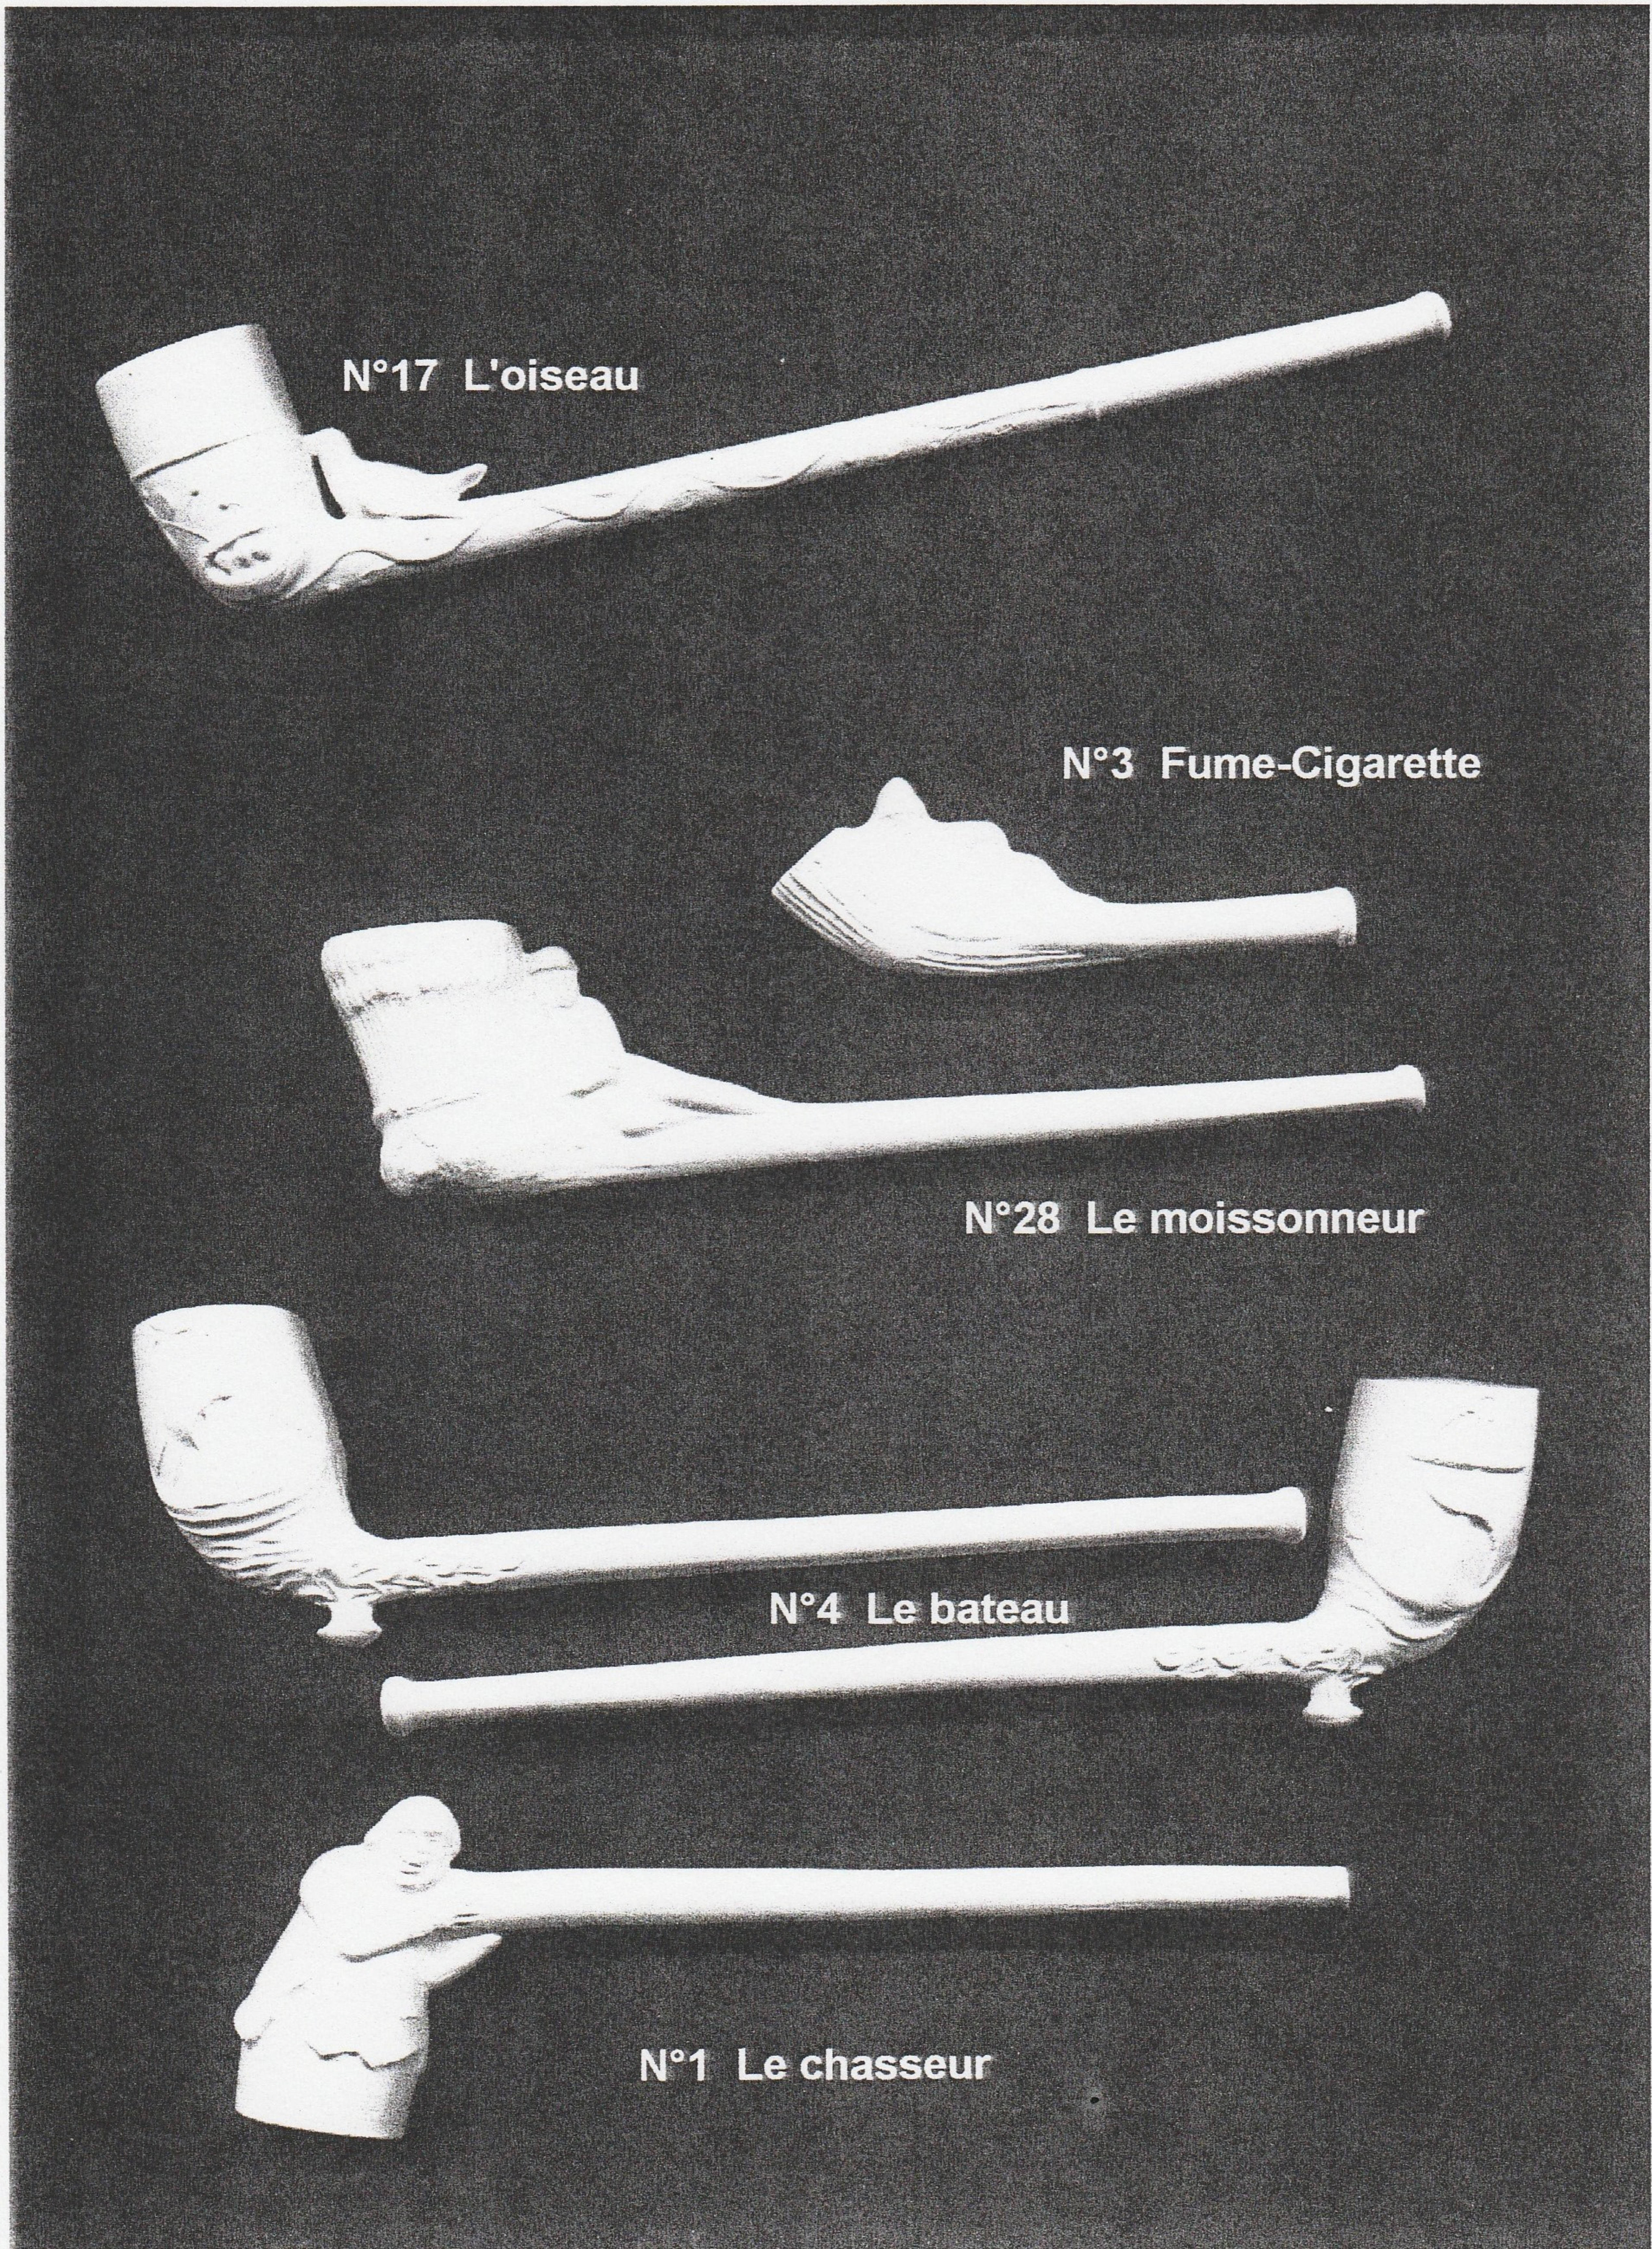

N°51 Narcisse (Gisclon)

Catalogue des pipes en terre

Piperie Léonard d'Andenelle

Rue Cuvelier, n° 5, B-5300, ANDENNE - Tél.: 085/84.12.74 - Fax.: 085/84.52.03

Notre site Internet : www.keramos.com - E-mail: info@keramos.com