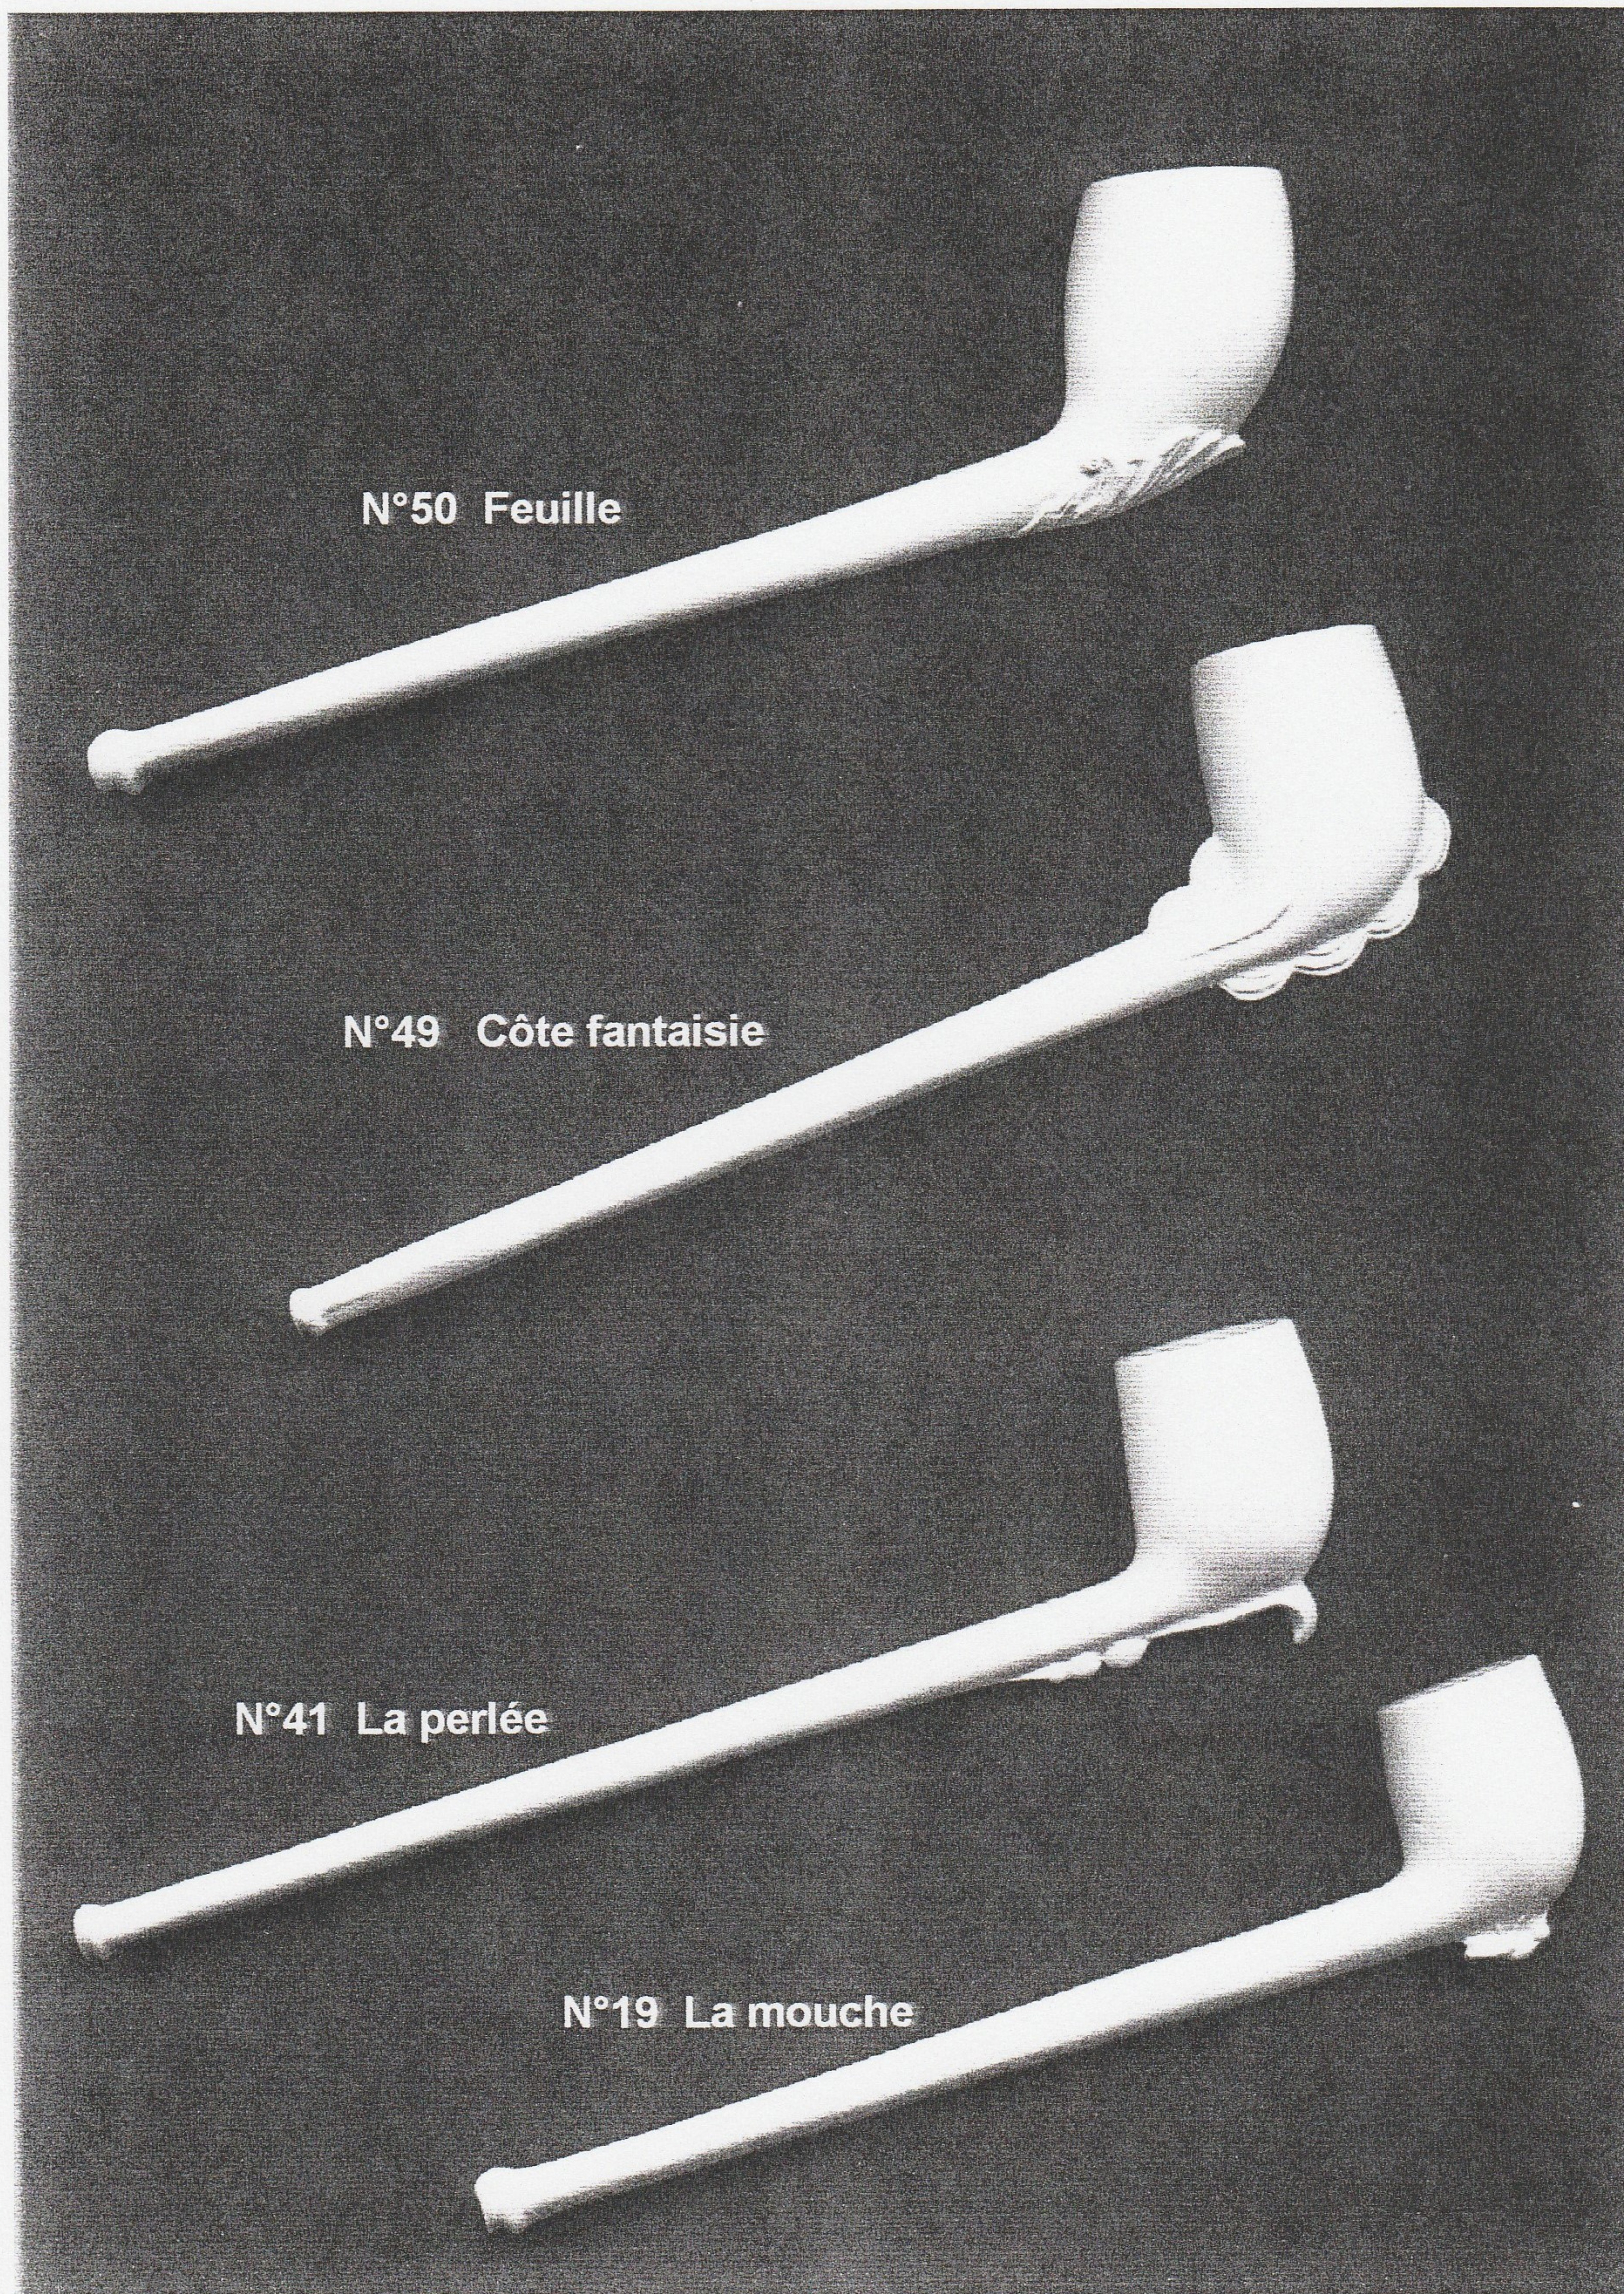

Catalogue des pipes en terre

N°50 Feuille

N°49 Côte fantaisie

N°41 La perlée

N°19 La mouche

Piperie Léonard d'Andenelle

Rue Cuvelier, n° 5, B-5300, ANDENNE - Tél.: 085/84.12.74 - Fax.: 085/84.52.03

Notre site Internet : www.keramos.com - E-mail: info@keramos.com