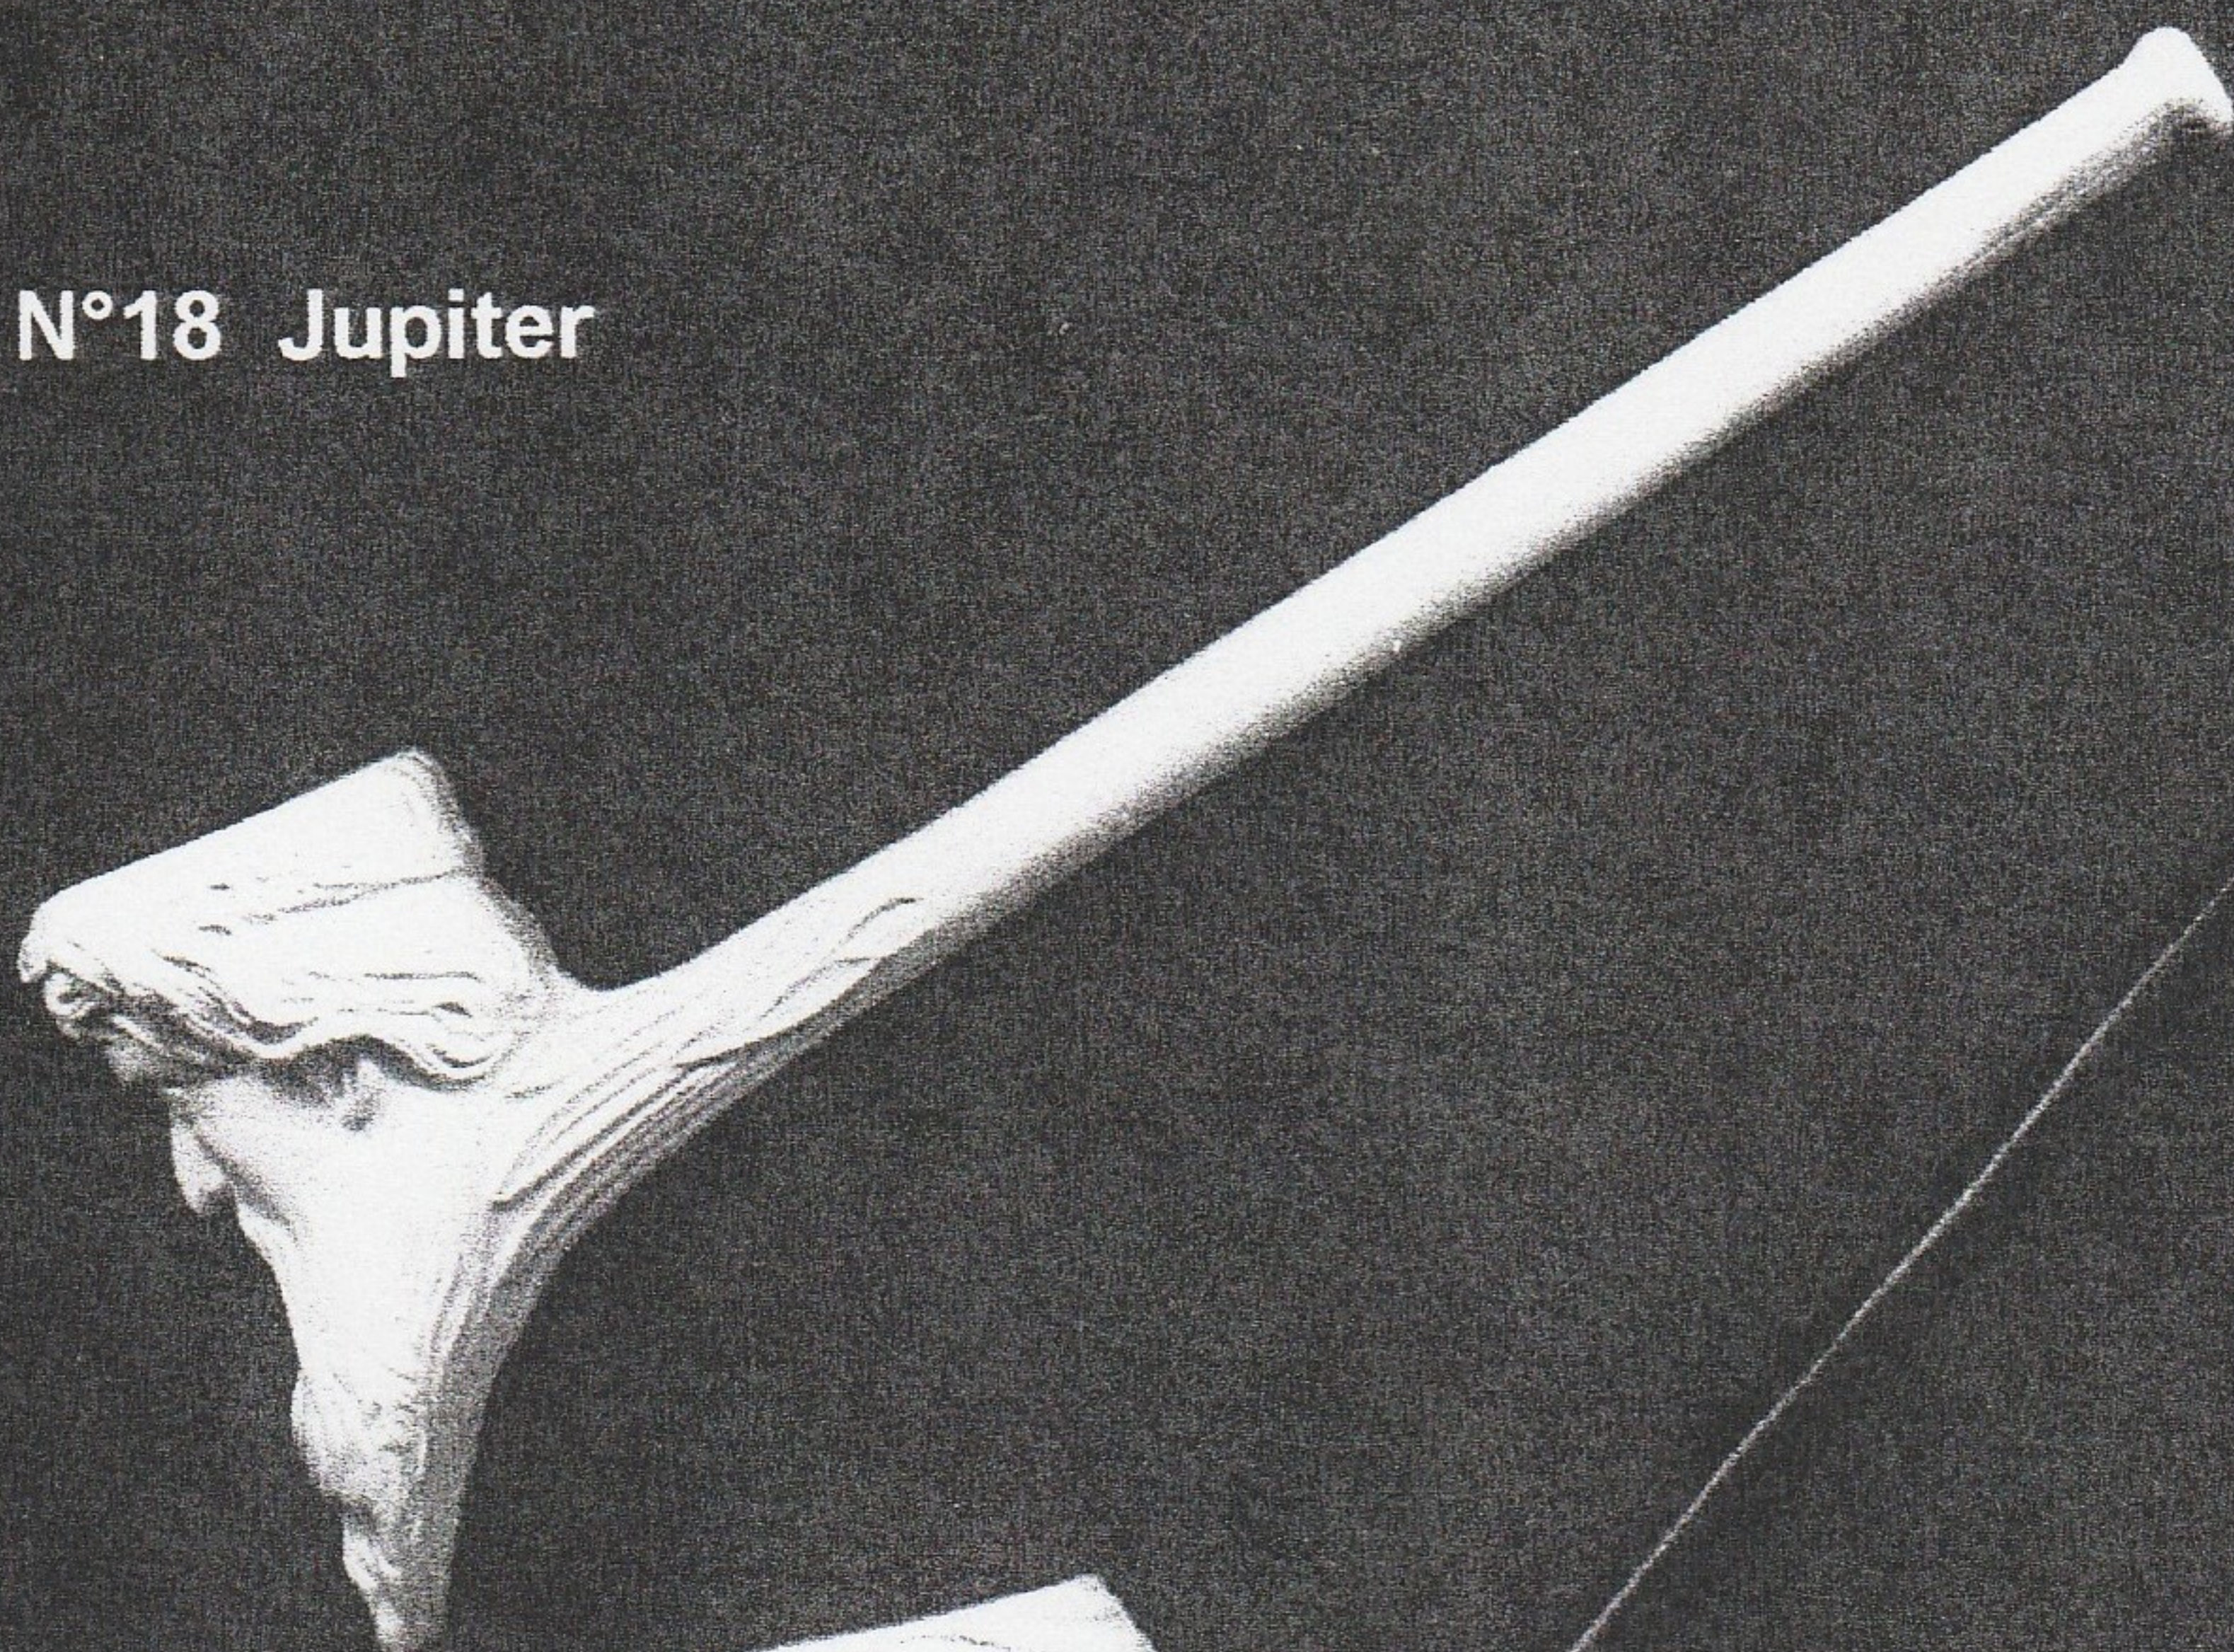

Catalogue des pipes en terre

N°18 Jupiter