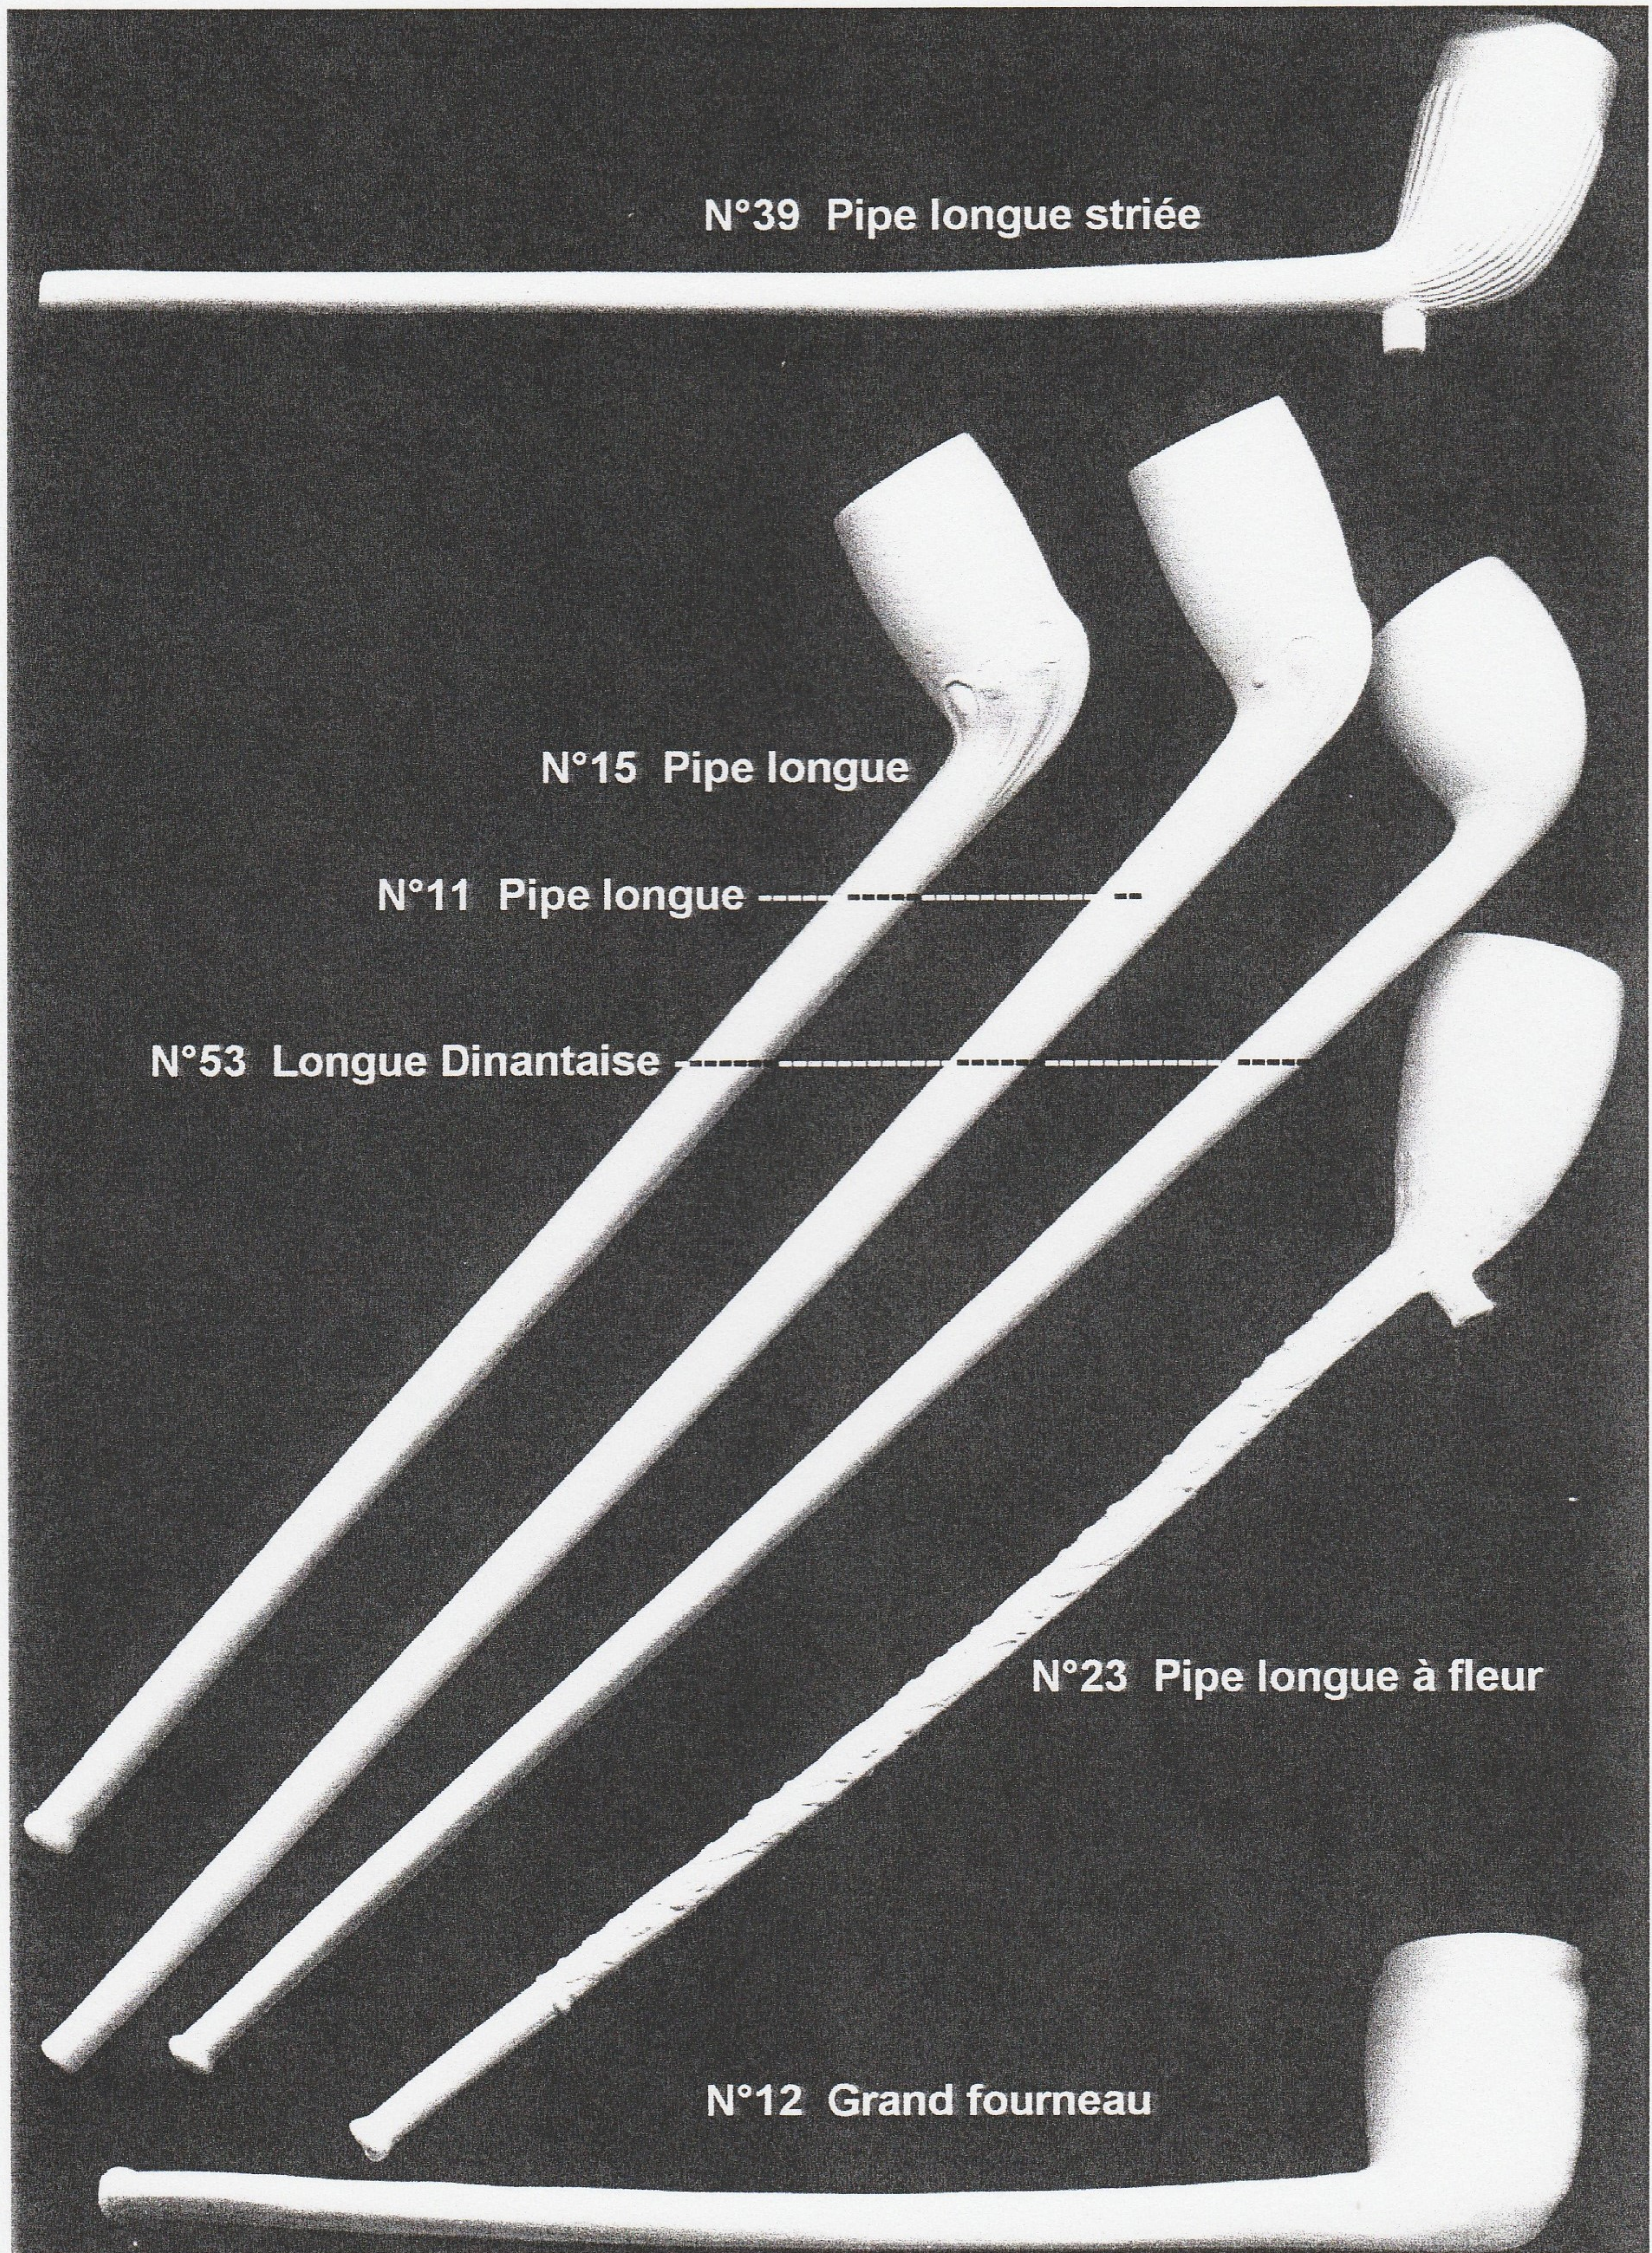

Catalogue des pipes en terre

Piperie Léonard d'Andenelle

Rue Cuvelier, n° 5, B-5300, ANDENNE - Tél.: 085/84.12.74 - Fax.: 085/84.52.03

Notre site Internet : www.keramos.com - E-mail: info@keramos.com